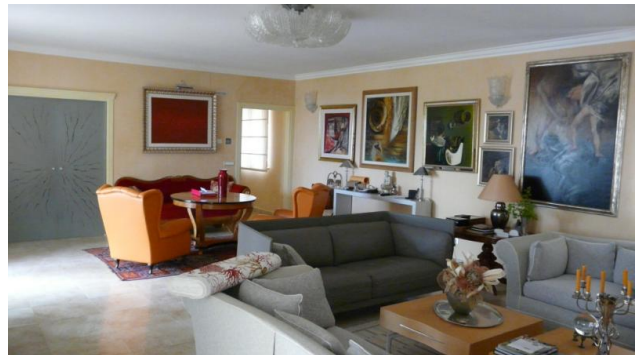

Adriatica Immobiliare Snc

P.zza S. Filippo Neri,10 - San Benedetto del Tronto (AP) - 0735588770 - 0735588770
info@immobiliareadriatica.it - <https://www.immobiliareadriatica.it>
01514990447